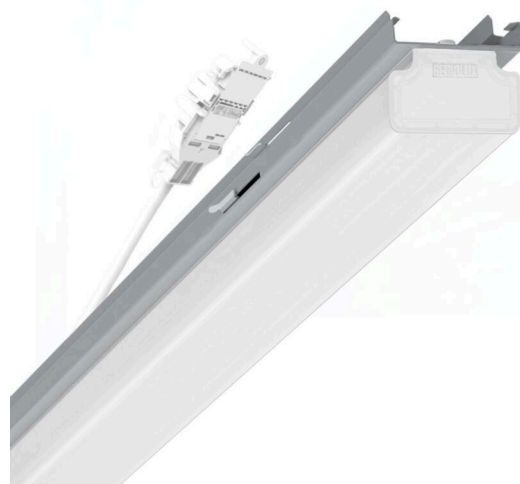

параметры

номер заказа	19135006035
код EAN	4020863413645
номер таможенного тарифа	94051190
Знак прохождения контроля	IP 20, класс защиты I, ENEC10 VDE, F, HACCP DIN10500/Food/IFS-пригодность для применения/BRC, Indoor, CE
Степень ударопрочности IK	IK03 (10°C bis 35°C)
Температура окружения	та 10°C в 35°C
Особые свойства	Готовность к IoT «Ready for IoT»
Гарантийный срок	5 лет
Государственные программы поддержки	BEG - государственные субсидии для энергосберегающих зданий (действительна только для Германии)

электротехника

Балласт	Электронный драйвер DALI2 (1 штука)
Мощность системы	42W
сетевое напряжение	230V/50Hz
автоматический предохранитель (пусковой ток)	13 штук/B10, 21 штук/B16, 21 штук/C10, 35 штук/C16
класс энергосбережения/Источник света	B

Оптика

Оснастка	LED, цветопередача/оттенок света CRI ≥ 80 / 4000K
Допуск для координаты цветности (MacAdam)	3SDCM
Фотобиологическая безопасность (светильник)	RG1
Номинальный световой поток	7038lm
Срок службы LED	50000h L80/B10 (Tq 35°C)
светоотдача светильников	169lm/W
Угол излучения	130° (C0) / 110° (C90)
UGR поп./вдоль	25.2 / 23.7

DEEP-LINK

<https://www.regiolum.de/ru/article/19135006035>

Ссылка	LED 7500lm 840
ηLB	100 %
Φ ↓/↑	84 % / 16 %
UGR поп./вдоль	25.2 / 23.7