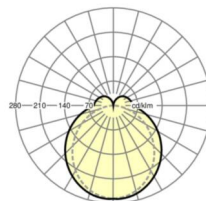

параметры

номер заказа	19135006035
код EAN	4020863413645
номер таможенного тарифа	94051190
Знак прохождения контроля	IP 20, класс защиты I, ENEC10 VDE, F, HACCP DIN10500/Food/IFS-пригодность для применения/BRC, Indoor, CE
Степень ударопрочности IK	IK03 (10°C bis 35°C)
Температура окружения	та 10°C в 35°C
Особые свойства	Готовность к IoT «Ready for IoT»
Гарантийный срок	5 лет
Государственные программы поддержки	BEG - государственные субсидии для энергосберегающих зданий (действительна только для Германии)

электротехника

Балласт	Электронный драйвер DALI2 (1 штука)
Мощность системы	42W
сетевое напряжение	230V/50Hz
автоматический предохранитель (пусковой ток)	13 штук/B10, 21 штук/B16, 21 штук/C10, 35 штук/C16
класс энергосбережения/Источник света	B

Оптика

Оснастка	LED, цветопередача/оттенок света CRI ≥ 80 / 4000K
Допуск для координаты цветности (MacAdam)	3SDCM
Фотобиологическая безопасность (светильник)	RG1
Номинальный световой поток	7038lm
Срок службы LED	50000h L80/B10 (Tq 35°C)
светоотдача светильников	169lm/W
Угол излучения	130° (C0) / 110° (C90)
UGR поп./вдоль	25.2 / 23.7

DEEP-LINK

<https://www.regiolum.de/ru/article/19135006035>

Ссылка	LED 7500lm 840
ηLB	100 %
Φ ↓/↑	84 % / 16 %
UGR поп./вдоль	25.2 / 23.7